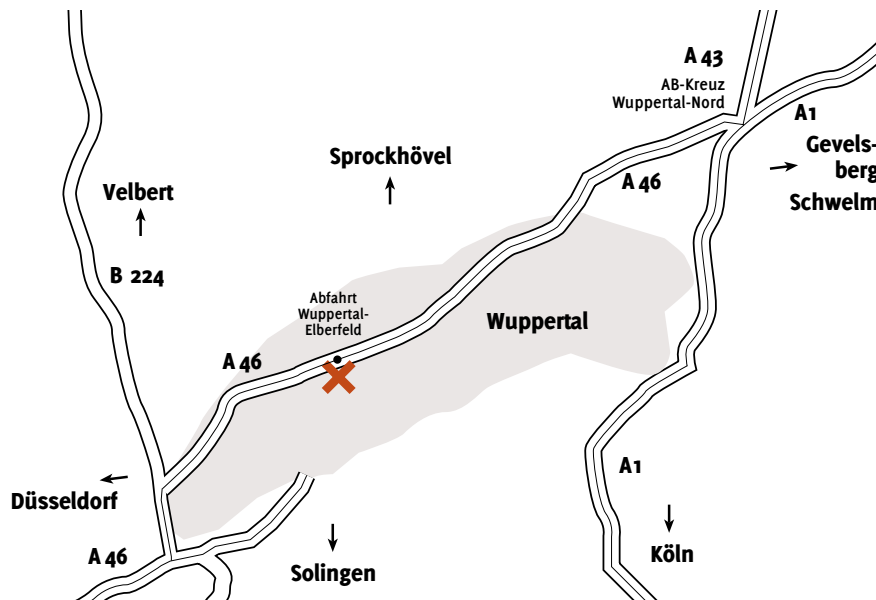

Anfahrt zum Standort Wuppertal

Bastionstraße 5
40213 Düsseldorf

Kolkmannhaus | Innenhof | 1. Etage
Hofaue 55
42103 Wuppertal

Tel. 02 02 - 612 758 50
Fax 02 02 - 612 758 51
Mobil 0 175 - 410 48 77

www.janzen-galerie.com
info@janzen-galerie.com

Anfahrt von der Autobahn:

A 46, **Abfahrt Wuppertal-Elberfeld (34)**, Richtung Zentrum W.-Elberfeld.

Weiter auf der **Opphofer Straße** in Richtung W.-Elberfeld.

Nach 310 m halb links halten, weiter auf der Opphofer Straße in Richtung Elberfeld.

Nach 300 m wird die Opphofer Str. zur **Saarstraße**, dem Straßenverlauf weiter folgen.

Nach 440 m links abbiegen auf die **Uellendahler Straße**, diese heißt im weiteren Straßenverlauf **Gathe**.

Weiter Richtung Hauptbahnhof auf der **Morianstraße**.

Nach Unterquerung der City-Arkaden links abbiegen in die **Hofaue**; die Hausnummer 55 (das **Kolkmannhaus**) ist von dort noch ca. 100 m entfernt.

Der Zugang zur Galerie befindet sich im Hinterhof entsprechend der Beschilderung an der Hauseinfahrt. Im Hof bestehen nur eingeschränkte Haltemöglichkeiten, an der Straße ist uneingeschränktes Parken (je nach Tageszeit) bzw. Parken mit Parkschein möglich. Das **Parkhaus der City-Arkaden** liegt in 50 m Entfernung. Bitte planen Sie einige Schritte zu Fuß ein.

Öffnungszeiten des Parkhauses:

Montag bis Samstag 07:00 - 20:30 Uhr (Samstags ab 16:00 Uhr kostenfrei)

Sonntag und Feiertag 11:00 - 19:00 Uhr.